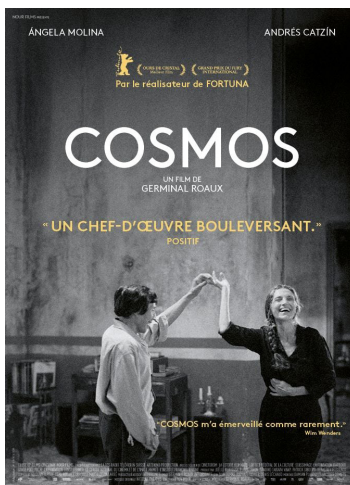

06 05
— 12 05 2026
CINÉMA DU TNB

Théâtre National de Bretagne
Direction Arthur Nauzyciel
T-N-B.fr

THE WORLD OF LOVE YOON GA-EUN

Joo-in est une lycéenne espiègle et appréciée de tous et toutes. Un jour, un camarade de classe lance une pétition que l'ensemble des élèves signent, sauf elle. Son monde, en apparence paisible et insouciant, dissimule un passé douloureux auquel Joo-in est alors contrainte de faire face. Toutefois, loin de se laisser enfermer, elle choisit d'avancer et de se réinventer.

« Une fois de plus, on sort heureux du TNB après avoir vu un film qui questionne, remue parfois mais ne laisse absolument pas indifférent. »

« J'ai pris une grosse claque à l'image du yin et du yang, on passe de la légèreté comique à la gravité. Un film puissant, la fin est particulièrement brillante. »

— Soizic et Stéphane, spectatrice et spectateur fidèles des avant-premières surprises

COSMOS GERMINAL ROAUX

Dans un village oublié du Yucatan, León, gardien maya des secrets de la nature et des esprits, va être chassé de ses terres. Son chemin croise celui de Lena, riche femme de lettres récemment arrivée de Mexico. Malgré leurs différences, une connexion profonde se forme entre eux.