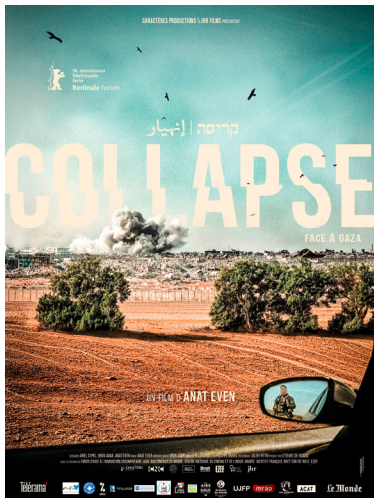

24 06
— 30 06 2026
CINÉMA DU TNB

Théâtre National de Bretagne
Direction Arthur Nauzyciel
T-N-B.fr

L'ÉTRANGÈRE
GAYA JIJI

GHOST ELEPHANTS
WERNER HERZOG

COLLAPSE (FACE À GAZA)
ANAT EVEN

LA GRÈVE
GABRIELLE STEMMER