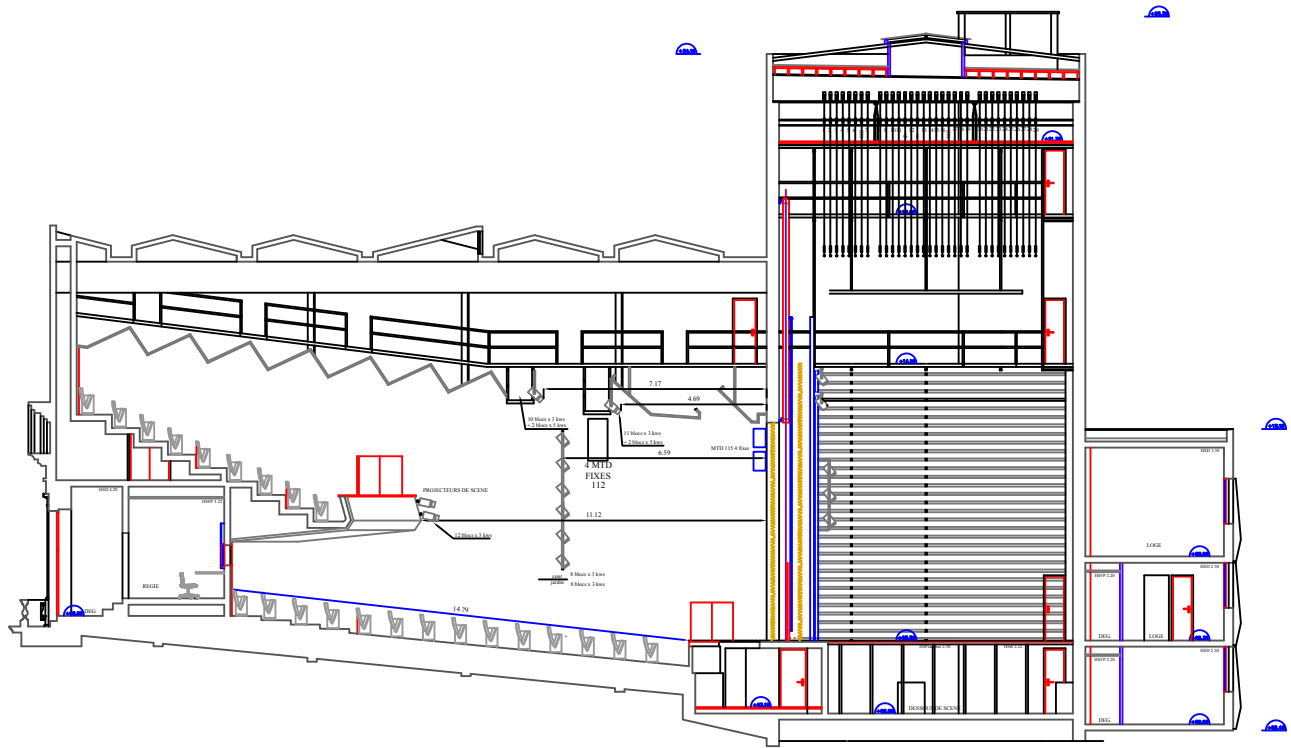

COUPE S/SCENE Ech: 1/100

avec repérage des perches verticales
29 perches
2 herses électriques (HE)
1 rideau générique (G)
1 écran (E)

COUPE GENERALE