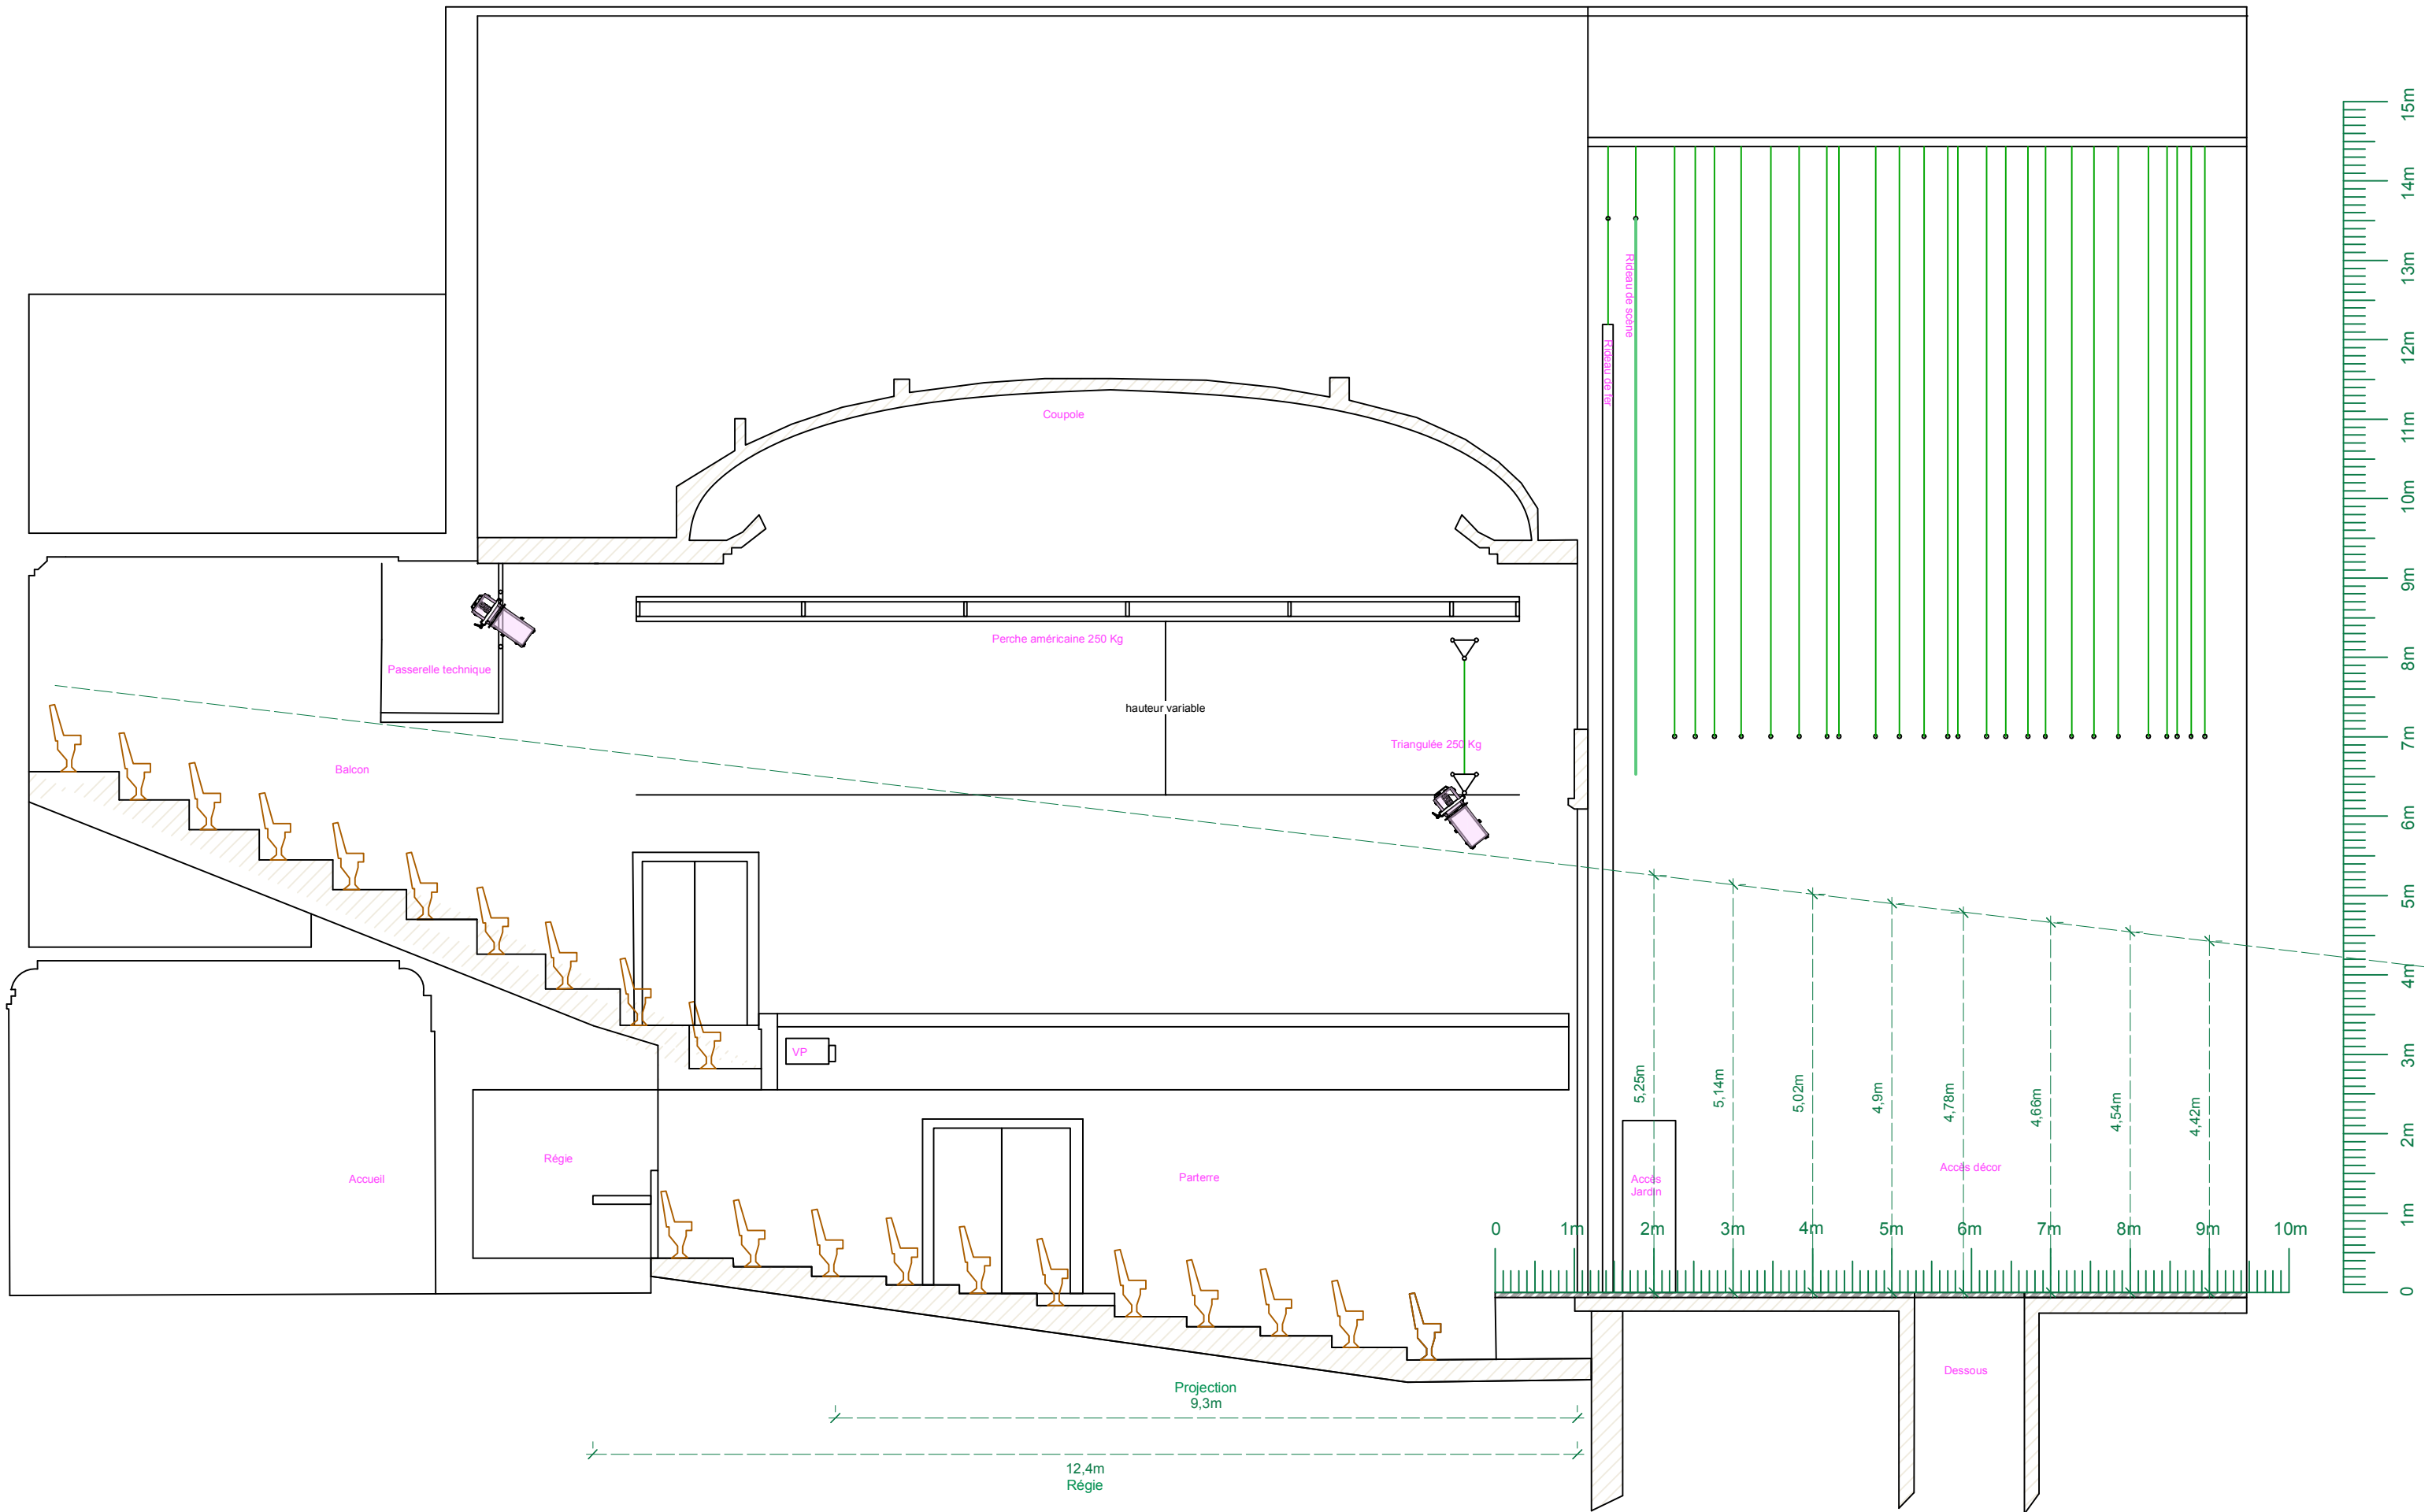

Le Theatre d'Auxerre
 Plan de numérotation
 Grande Salle Parterre
 A3 1:69

Le Theatre d'Auxerre
 Plan de numérotation
 Grande Salle Balcon
 A3 1:69