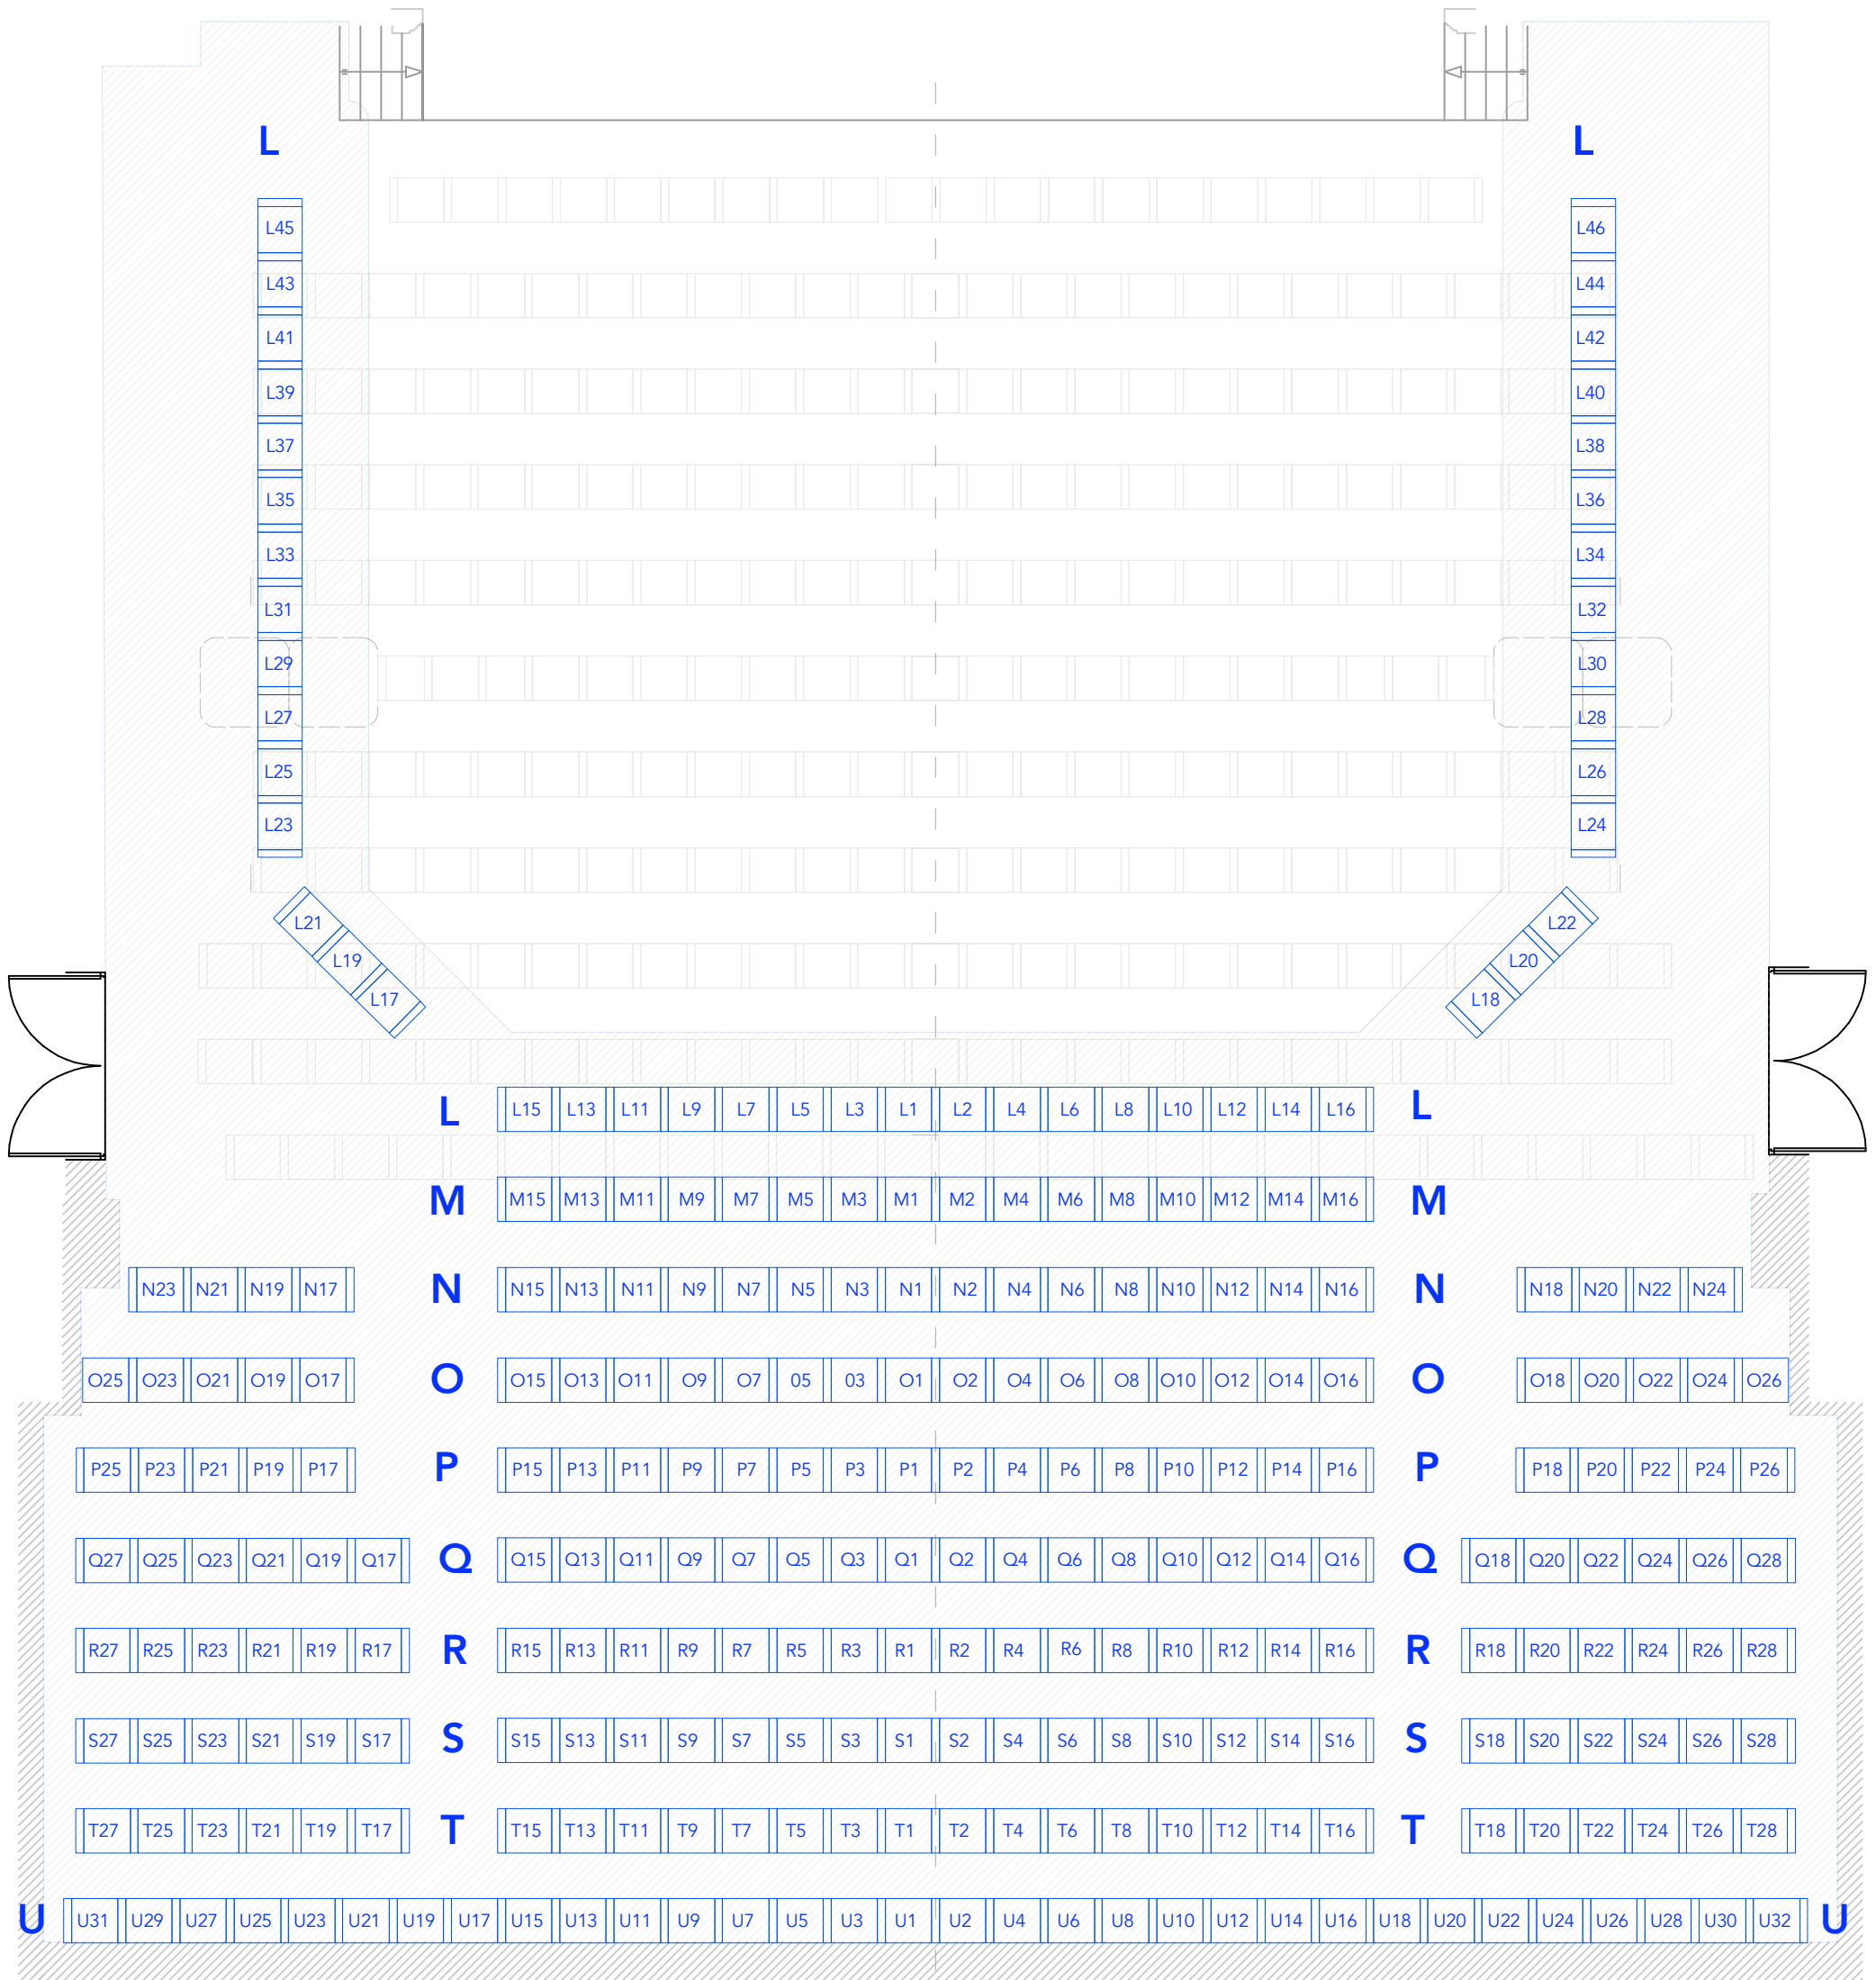

Le Theatre d'Auxerre
 Plan de numérotation
 Grande Salle Parterre
 A3 1:69

Le Theatre d'Auxerre
 Plan de numérotation
 Grande Salle Balcon
 A3 1:69