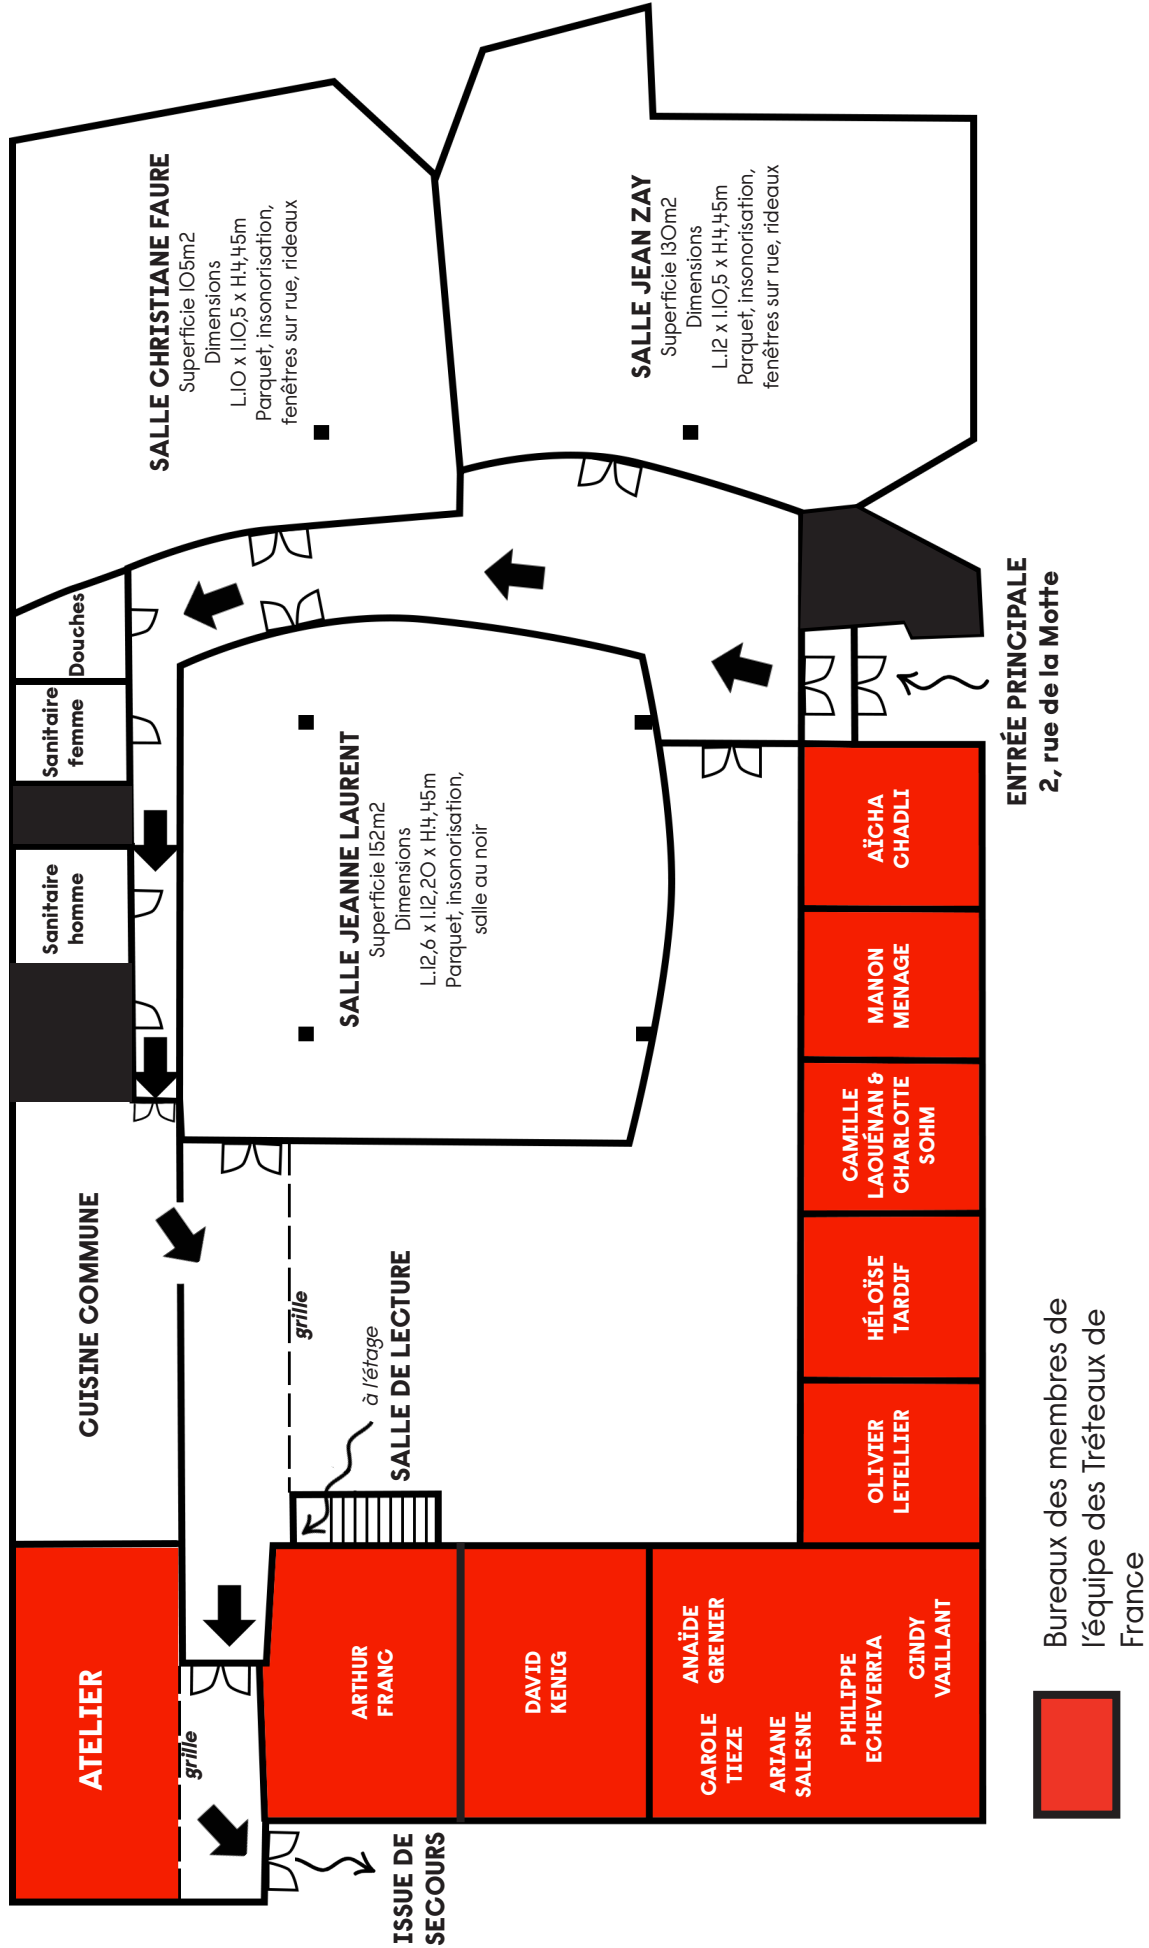

# PRÉSENTATION DES ESPACES MIS À DISPOSITION

Bureaux des membres de l'équipe des Tréteaux de France

Circulation d'évacuation

# PHOTOS DES SALLES DE RÉPÉTITION MISES À DISPOSITION

## SALLE JEANNE LAURENT

Superficie 152m<sup>2</sup> - Dimensions L.12,6 x l.12,20 x H.4,45m - Parquet, insonorisation, salle au noir  
\* les piliers ont été peints en noir depuis les dernières photos

## SALLE CHRISTIANE FAURE

Superficie 105m<sup>2</sup> - Dimensions L.10 x l.10,5 x H.4,45m - Parquet, insonorisation, fenêtres sur rue, rideaux