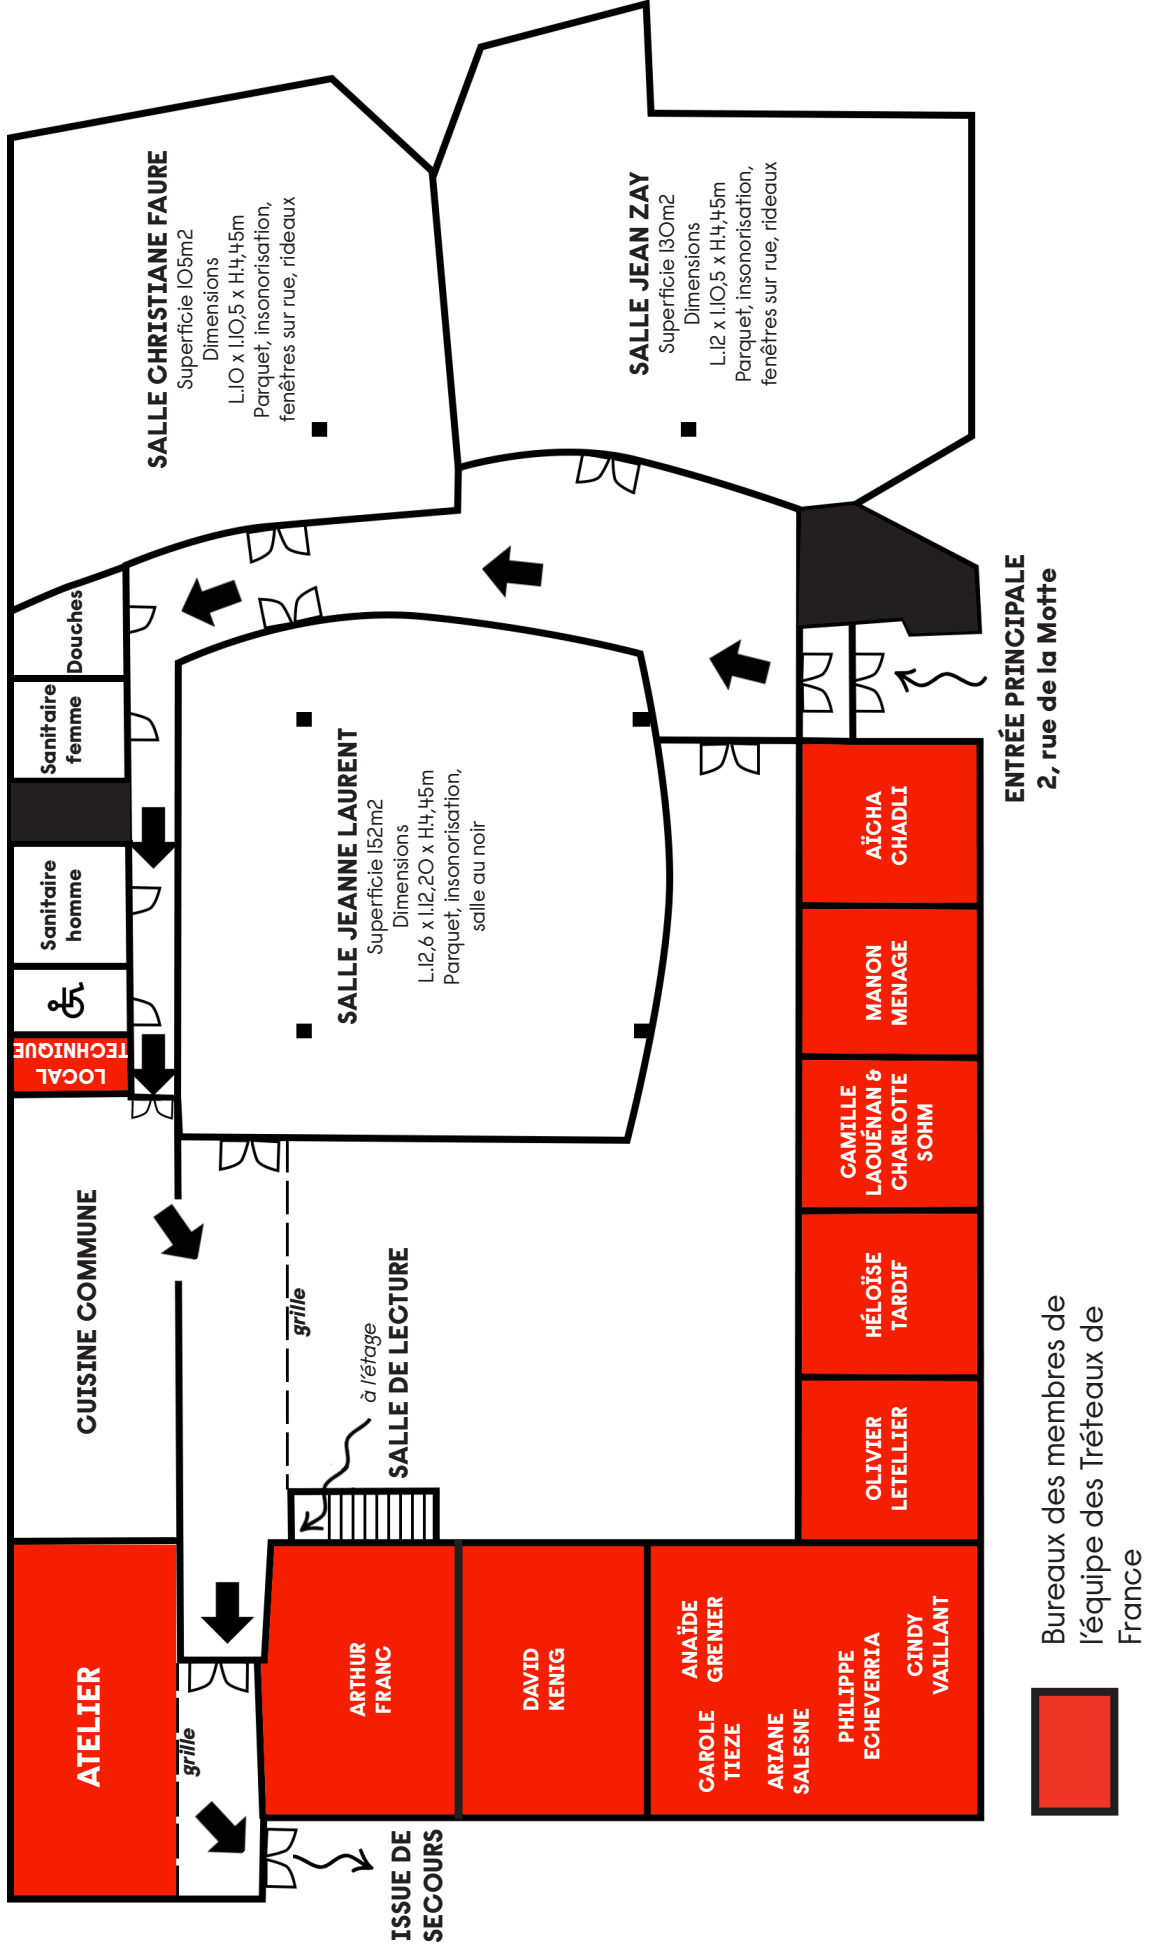

# PRÉSENTATION DES ESPACES MIS À DISPOSITION

Bureaux des membres de l'équipe des Tréteaux de France

Circulation d'évacuation

## SALLE JEANNE LAURENT

Superficie 152m<sup>2</sup> - Dimensions L.12,6 x l.12,20 x H.4,45m - Parquet, insonorisation, salle au noir  
\* les piliers ont été peints en noir depuis les dernières photos

## SALLE CHRISTIANE FAURE

Superficie 105m<sup>2</sup> - Dimensions L.10 x l.10,5 x H.4,45m - Parquet, insonorisation, fenêtres sur rue, rideaux

## SALLE JEAN ZAY

Superficie 130m<sup>2</sup> - Dimensions L.12 x l.10,5 x H.4,45m - Parquet, insonorisation, fenêtres sur rue, rideaux

Nos espaces ne sont pas équipés. Il n'y a donc pas d'accueil technique. Néanmoins, pour toute question technique, vous pouvez contacter :