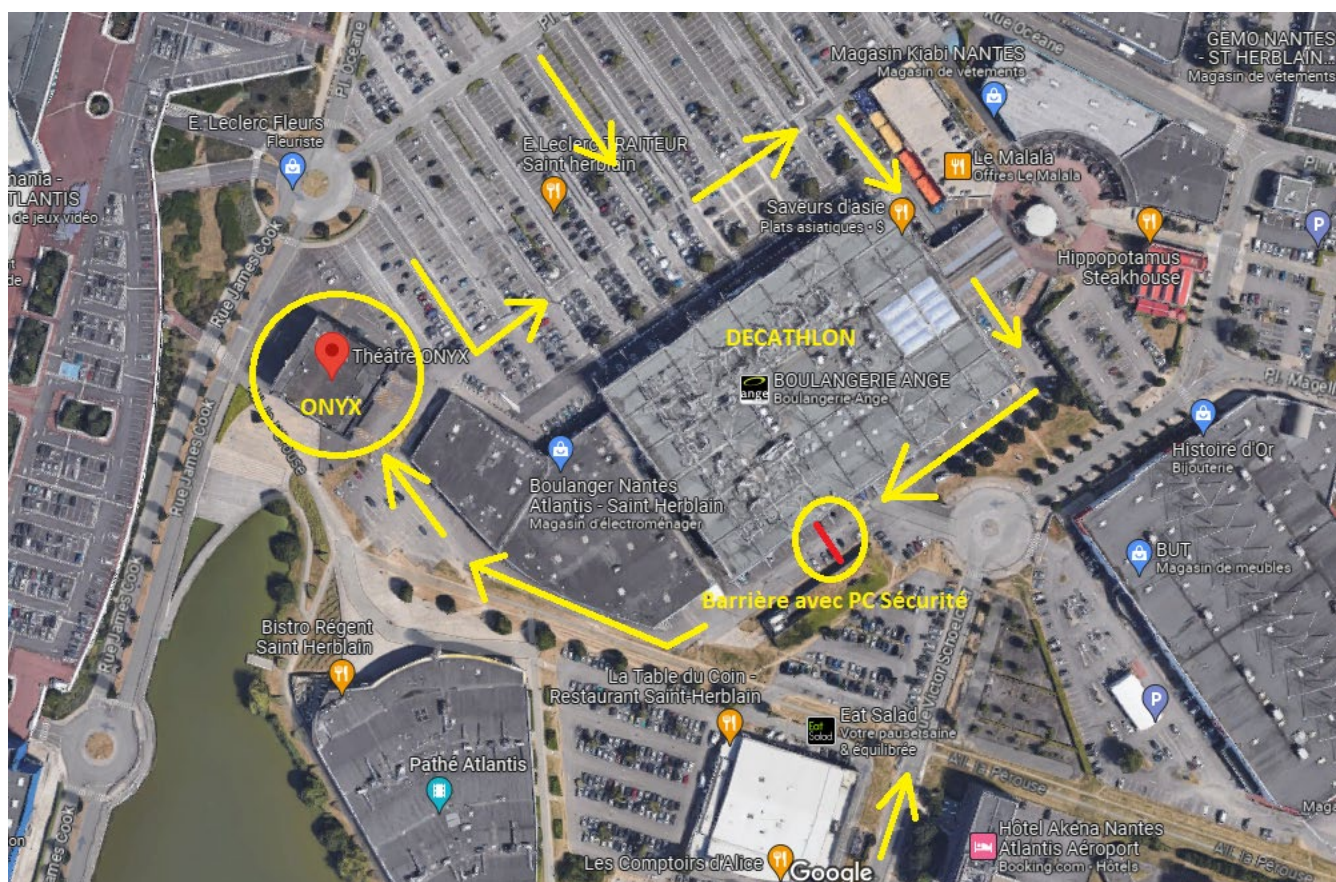

Accès pour livraison au Théâtre ONYX

Pour accéder à ONYX, il faut passer par le PC Sécurité situé de l'autre côté du bâtiment Décathlon (accès à partir de la rue Schœlcher).

Arrêtez-vous à la barrière et présentez-vous au bureau du PC Sécurité.

Le PC Sécurité est ouvert de 9h00 à 1h00 du matin sans interruption.

Voici un plan de la zone pour vous montrer les chemins possibles :

Accès possibles par :

- ▶ La Rue Victor Schœlcher puis prendre à gauche, la troisième sortie au rond-point
- ▶ La Rue James Cook pour arriver derrière ONYX puis contourner le bâtiment du Décathlon