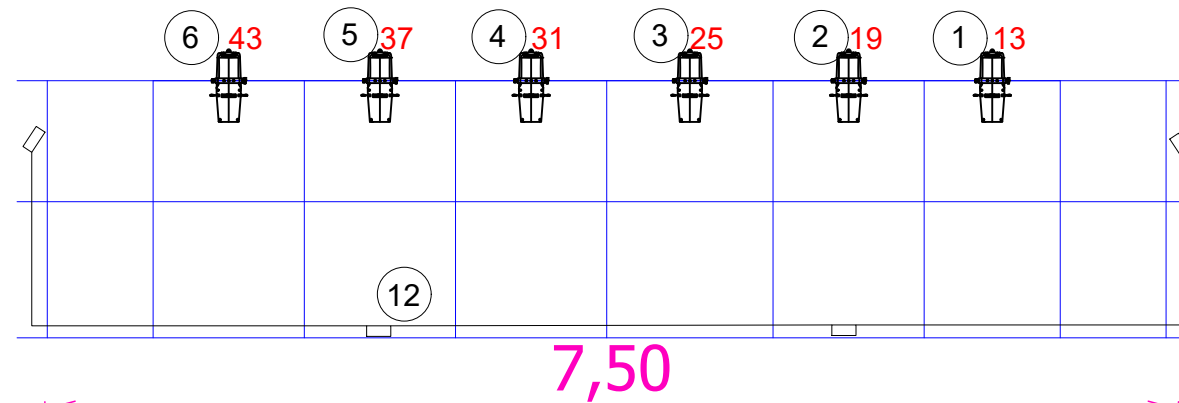

Bancs en bois avec dossier
 Gradin Praticable

Régie

Console lumière :
 Zero88 FLXS 48/2

Console son :
 Berhinger X32

Hauteur : 2m50

Scène à plat

Hauteur sous plafond : 2m50

3,95

Hauteur : 2m35

Hauteur : 2m35

Les accroches sont en bleues.
 Perches fixes.
 Attention ces accrochent servent
 aussi pour le pendrillonnage.

ColorSource Spot Jr Mode 5CH

Oxo colorbeam 7FCW Mode 3 (4ch)

PixieZoom mode 7CH