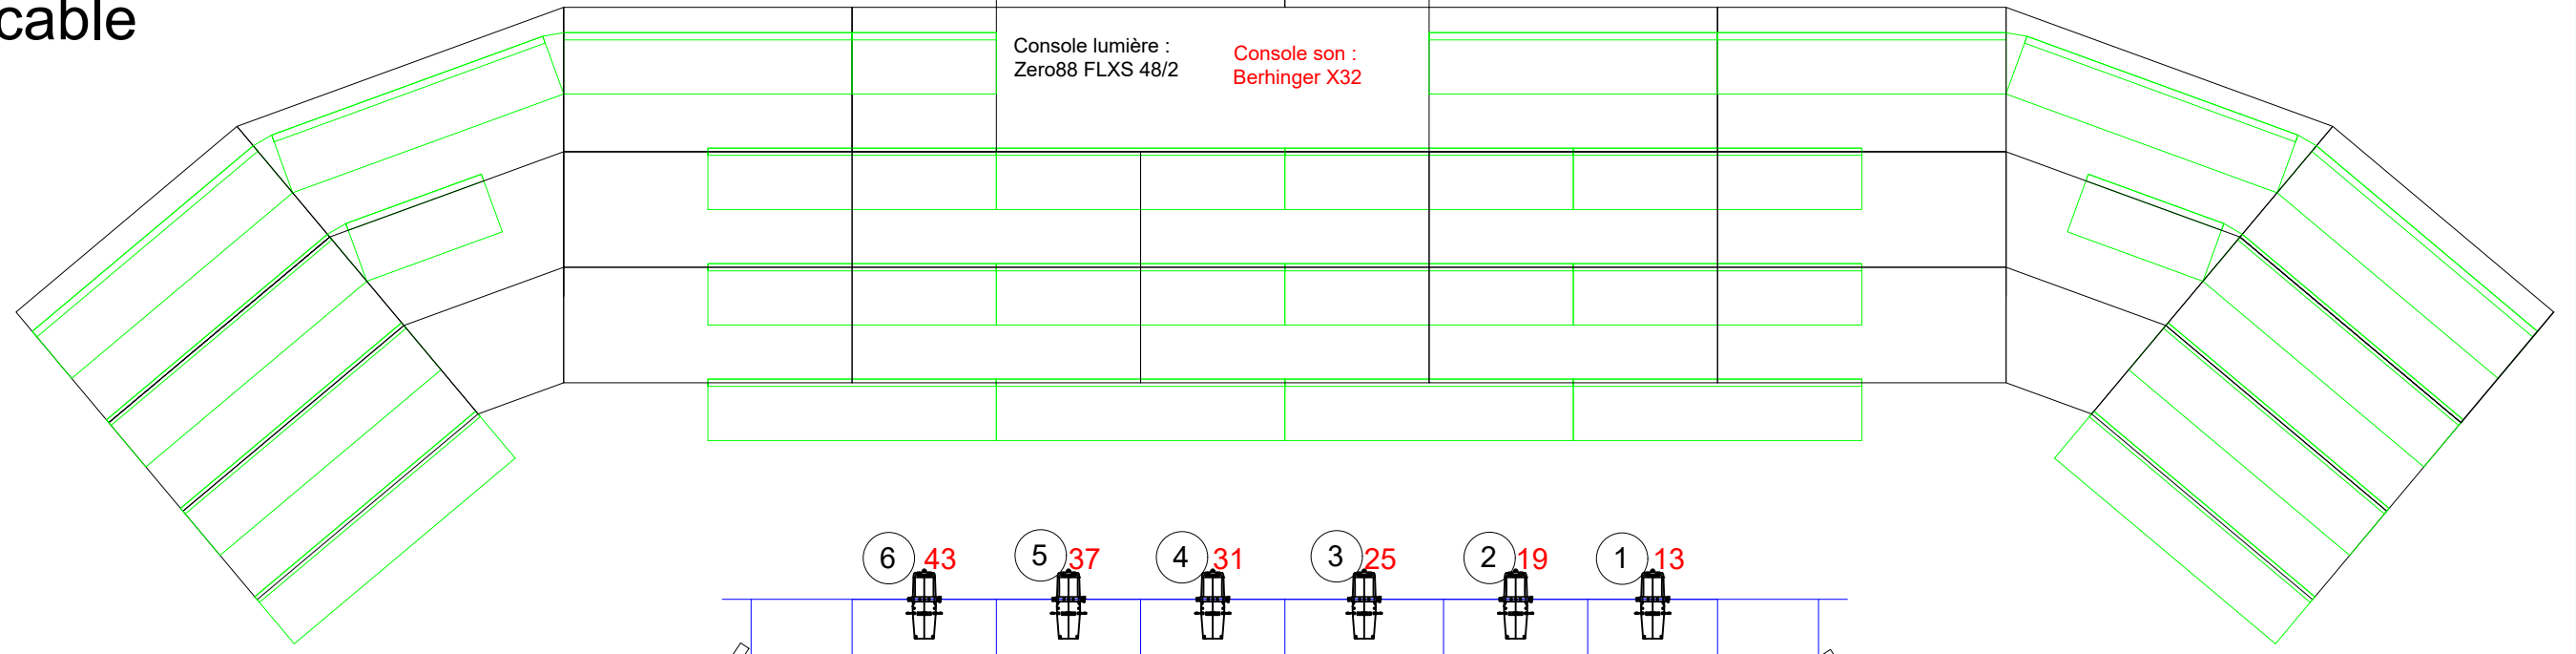

Bancs en bois avec dossier
 Gradin Praticable

Régie

Console lumière :
 Zero88 FLXS 48/2

Console son :
 Berhinger X32

Hauteur : 2m50

Scène à plat

Hauteur sous plafond : 2m50

3,95

Hauteur : 2m35

Hauteur : 2m35

Les accroches sont en bleues.
 Perches fixes.
 Attention ces accrochent servent
 aussi pour le pendrillonnage.

ColorSource Spot Jr Mode 5CH

Oxo colorbeam 7FCW Mode 3 (4ch)

PixieZoom mode 7CH