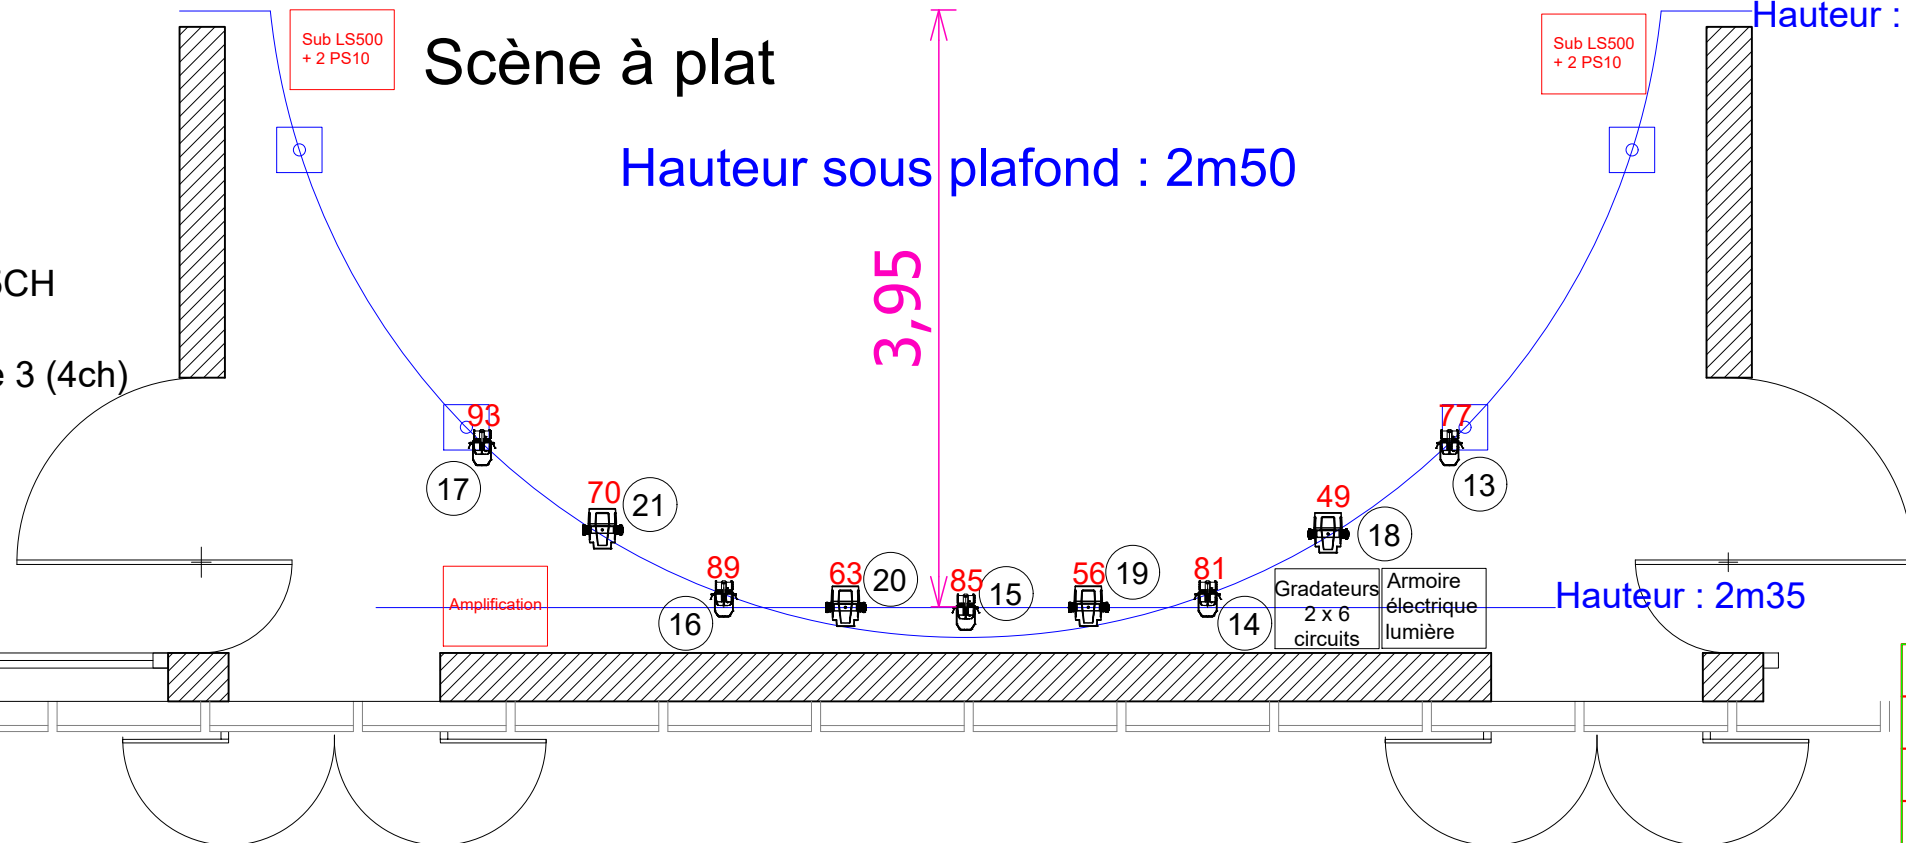

Club ONYX Niveau 0

ONYX

Date : Sept 2025

A3

1/50ème