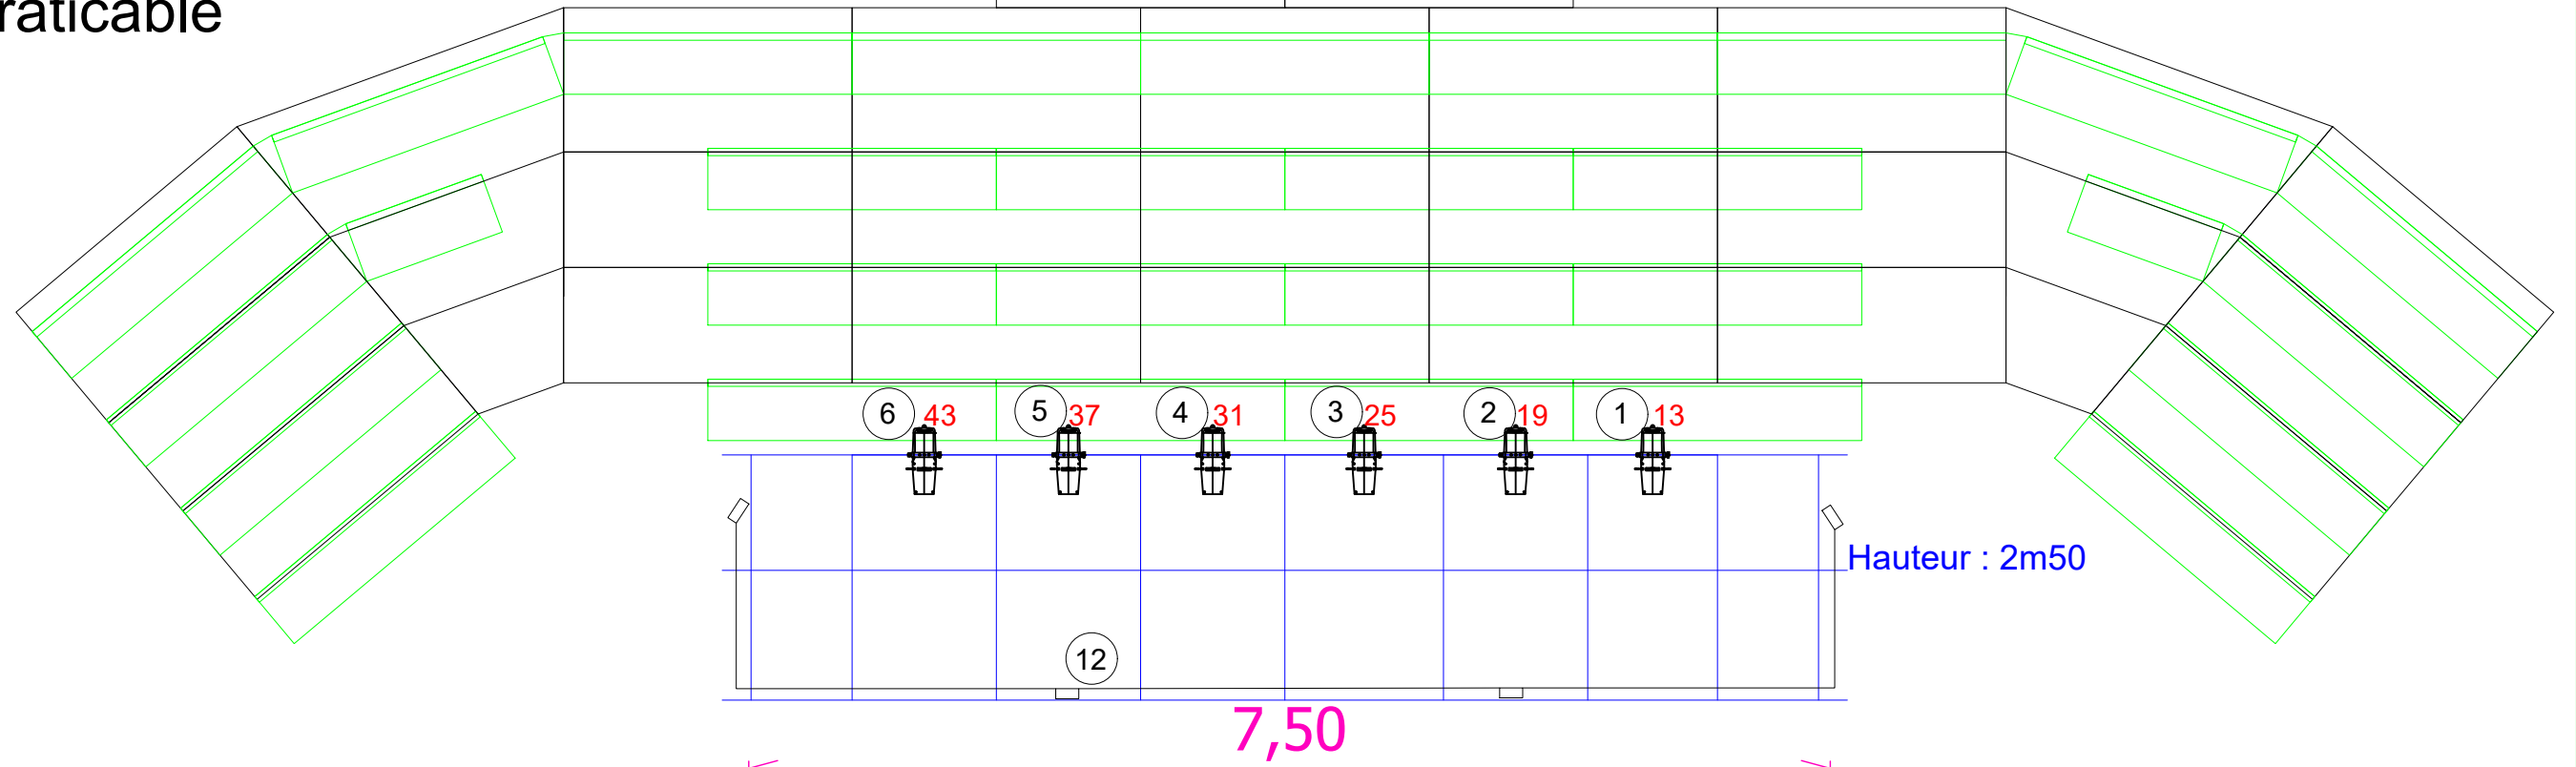

Bancs en bois avec dossier
Gradin Praticable

Régie

Console son :
Berhinger X32

Console lumière :
Zero88 FLXS 48/2

Hauteur : 2m50

7,50

Scène à plat

Hauteur sous plafond : 2m50

3,95

Hauteur : 2m35

Hauteur : 2m35

Les accroches sont en bleues.
Perches fixes.
Attention ces accrochent servent
aussi pour le pendrillonnage.

- ColorSource Spot Jr Mode 5CH
- Oxo colorbeam 7FCW Mode 3 (4ch)
- PixieZoom mode 7CH
- Quartz public