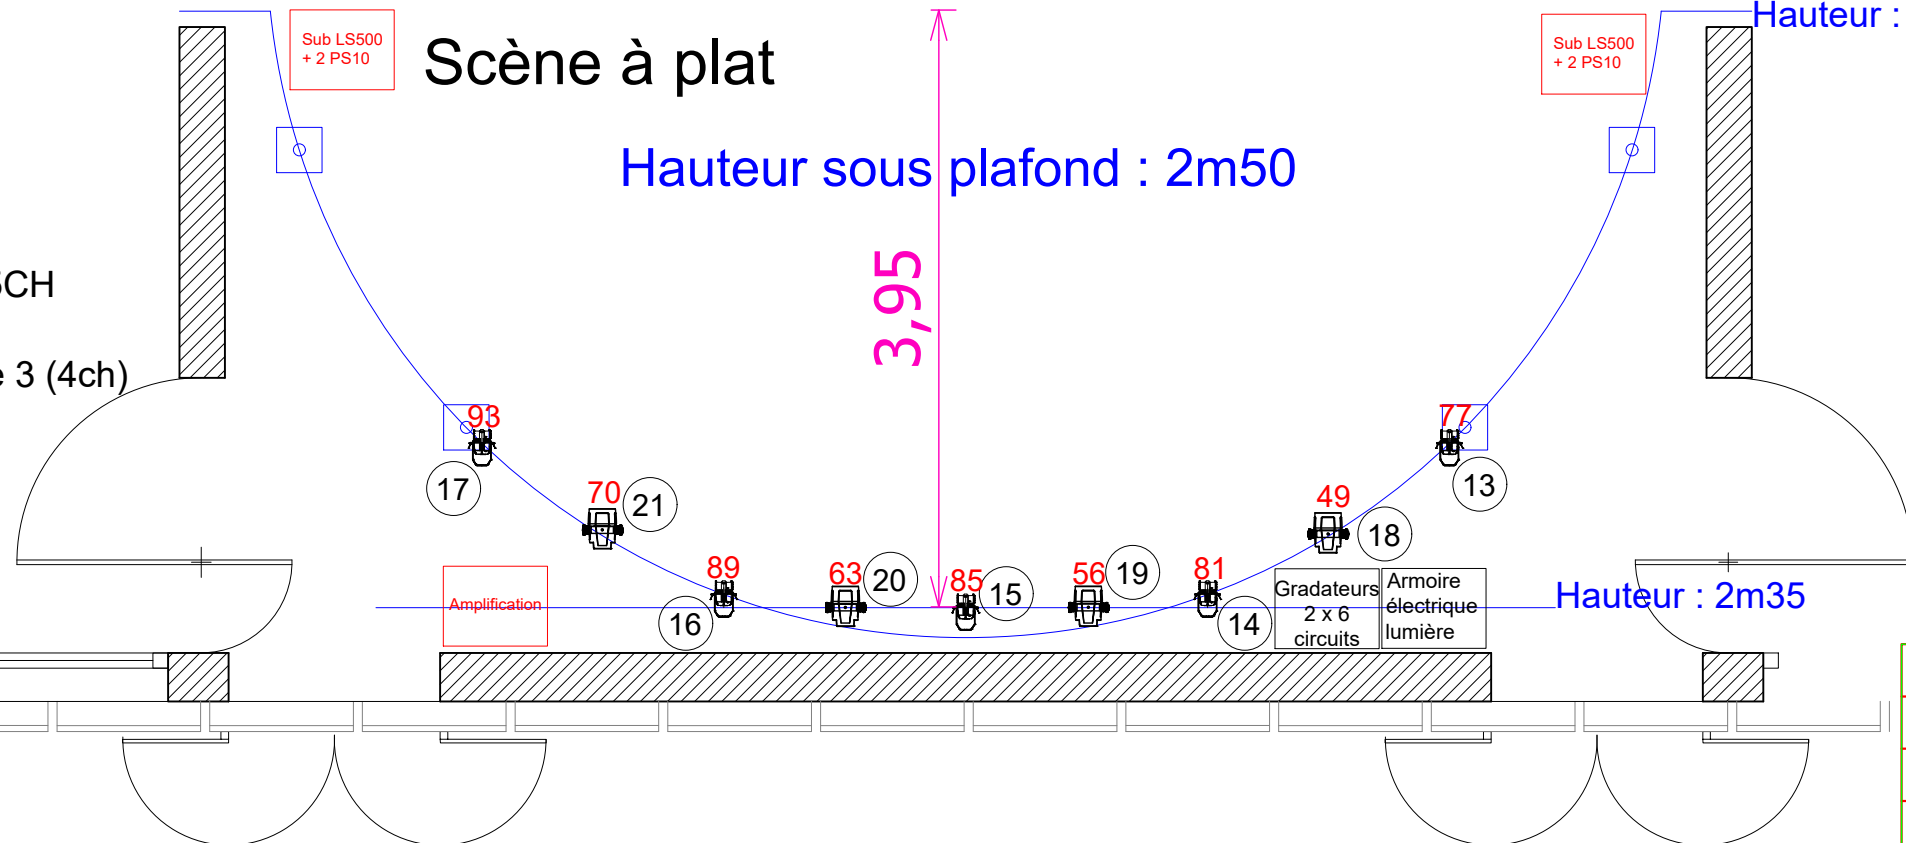

Bancs en bois avec dossier
Gradin Praticable

Régie

Console son :
Berhinger X32

Console lumière :
Zero88 FLXS 48/2

Hauteur : 2m50

7,50

Scène à plat

Hauteur sous plafond : 2m50

3,95

Hauteur : 2m35

Hauteur : 2m35

Les accroches sont en bleues.
Perches fixes.
Attention ces accrochent servent
aussi pour le pendrillonnage.

- ColorSource Spot Jr Mode 5CH
- Oxo colorbeam 7FCW Mode 3 (4ch)
- PixieZoom mode 7CH
- Quartz public