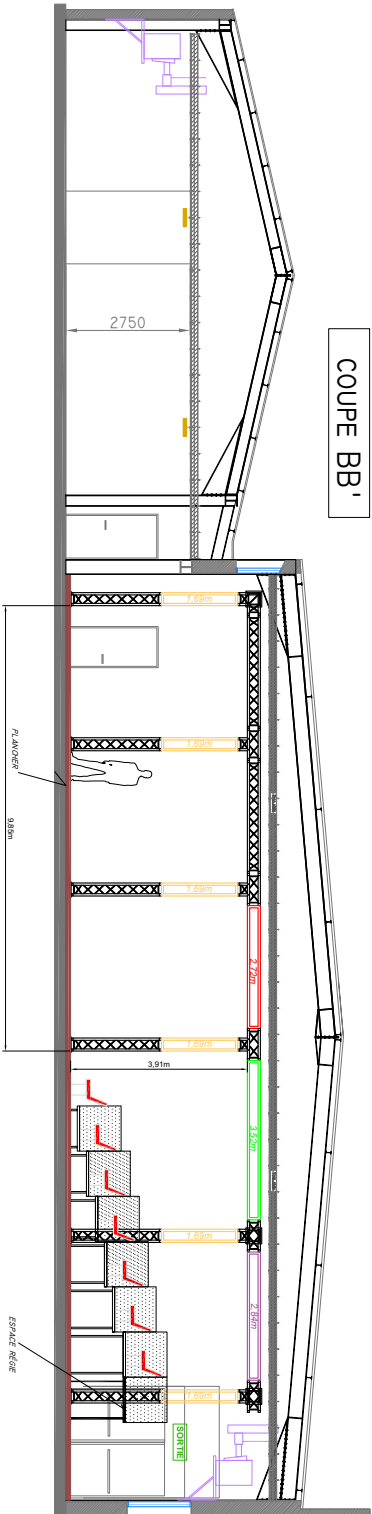

En bus, ligne 4, direction Reims Orgeval, arrêt Thierot.

INFORMATIONS TECHNIQUES

Note importante :

la puissance électrique de la salle est limitée à :

- 9 prises 16A séparées pour brancher les sources LED
- Les autres prises sont réservées au son et à la vidéo

Plateau :

Le plateau est constitué d'un plancher de danse souple monté sur lambourdes, recouvert d'un tapis de danse.

Dimensions : 20m x 12m (plateau nu sans gradins)

12m x 9,5m (plateau avec gradins)

Hauteur sous plafond : 4,42m (*hauteur sous gril 3,91m*)

Lumières (100 % LED) :

- 1 Console ETC ColorSource 20 DMX/RDM 20 Faders 40 Circuits 512 DMX
- 1 console ETC CongoKid Cobalt 1024 sorties 512 Circuits. (**sur demande**).
- 2 splitters swisson 5 sorties
- 6 COREpar Q60 ILS CHAUVET (lumière gradins, entrée public) **en fixe**.
- 20 Par 2 Zoom RGBW RUSH Martin
- 10 Découpes Led 200W Robert Juliat 4C Sully 653SX Zoom 28-54°
- 10 PC Martelée Led 200W Robert Juliat 4C Sully 315 LPB
- 10 volets 4 faces PC 1000W
- 10 platines de sol
- 6 pieds chromés
- *divers* : rallonges DMX 5b 15/10/5/3/1mètres, rallonges DMX 5b 15/10/5/3/1mètres, 6 multipaires répartis sur les ponts

- 1 vidéoprojecteur PANASONIC PT MZ880BE + optique 1,6-2,8 : 1
- 1 optique PANASONIC ET- ELT22 (2.8-4.6 : 1)
- 1 optique PANASONIC ET - ELW22 (0.78-0,98 : 1)

COUPE BB'

PLAN DE COUPE BB' STUDIO A3 I-100