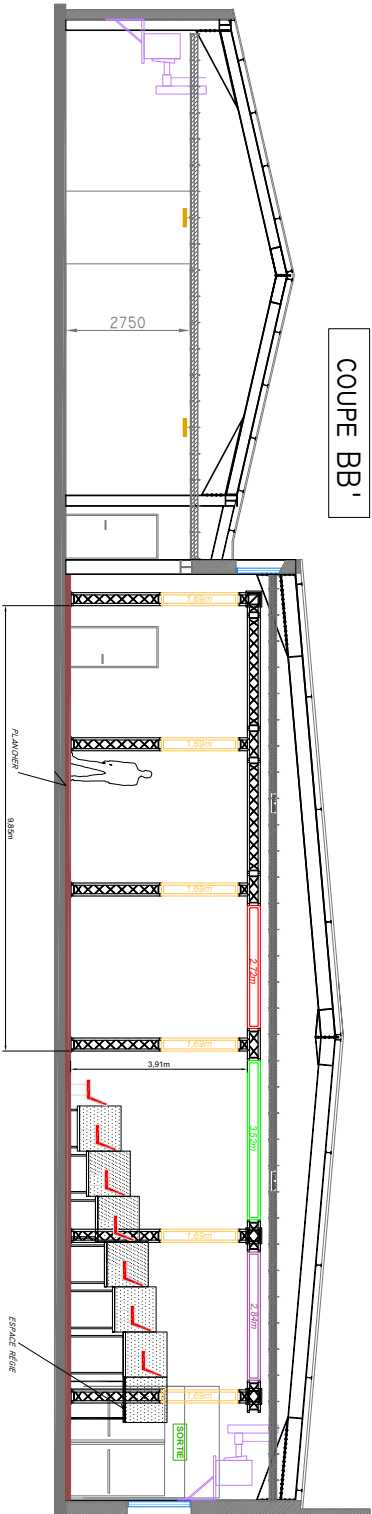

COUPE BB'

PLAN DE COUPE BB' STUDIO A3 I-100