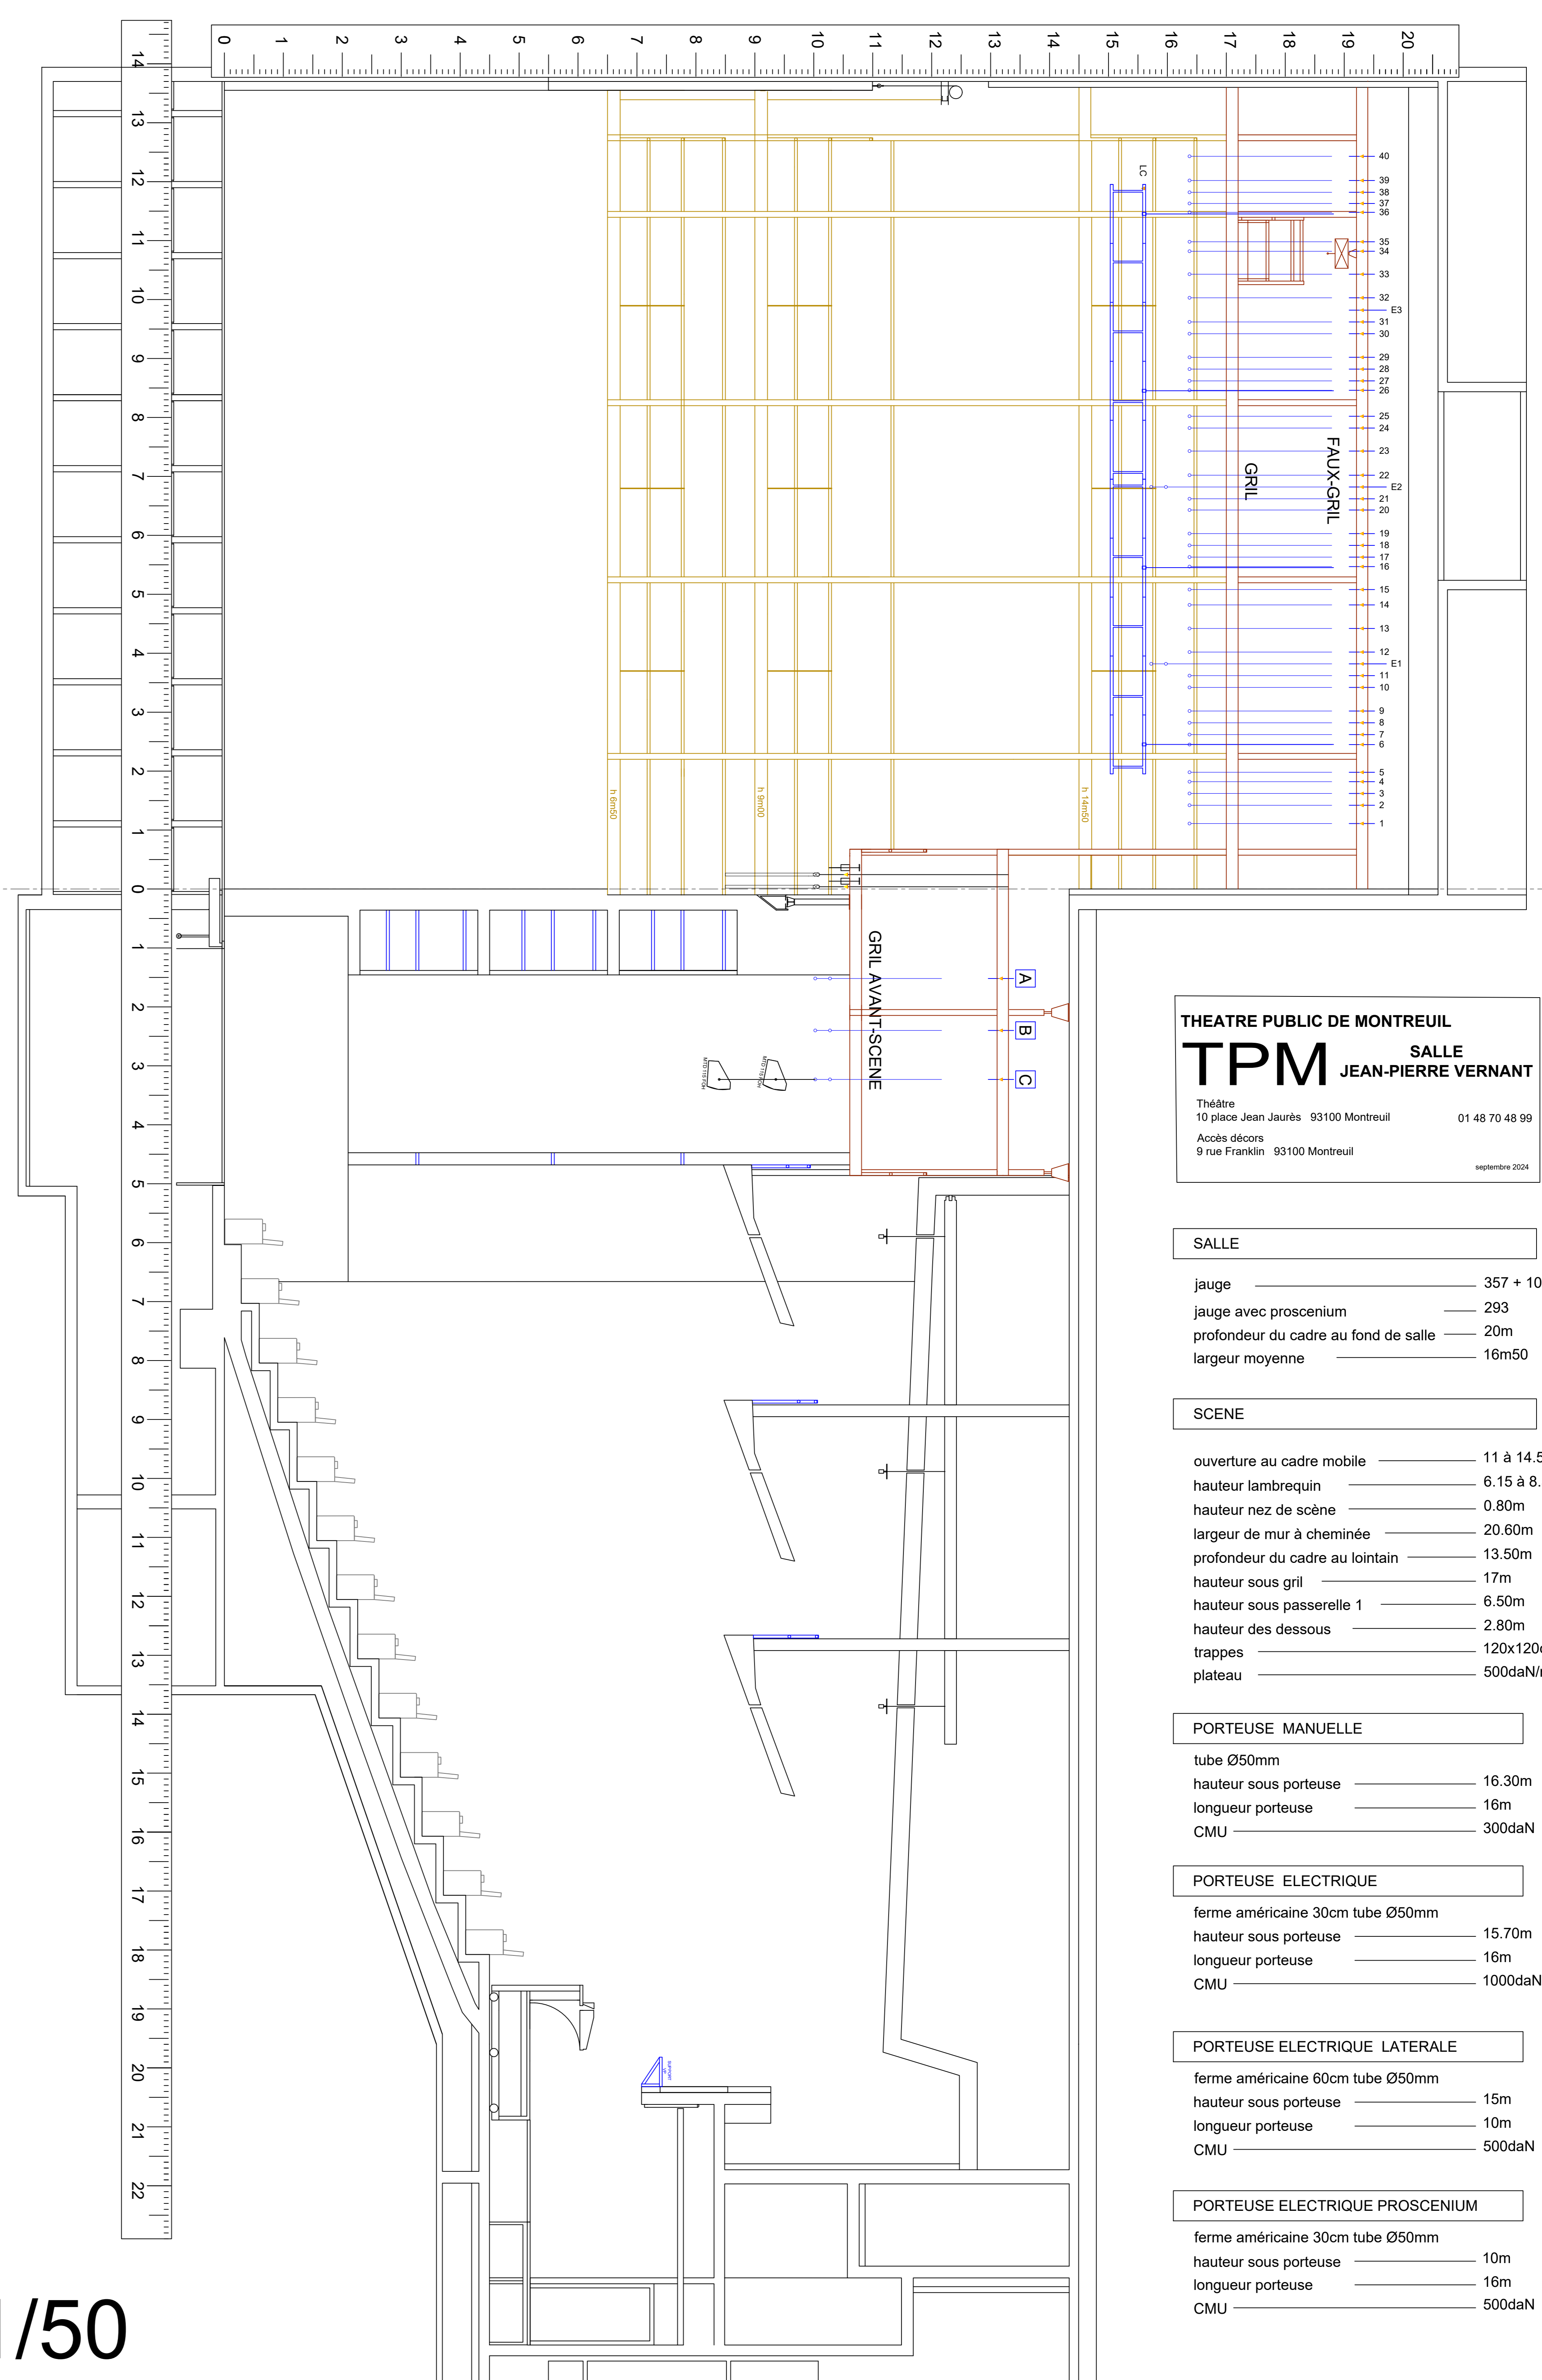

ECH. 1/50

THEATRE PUBLIC DE MONTREUIL
TPM **SALLE JEAN-PIERRE VERNANT**
 Théâtre
 10 place Jean Jaurès 93100 Montreuil 01 48 70 48 99
 Accès décoreurs
 9 rue Franklin 93100 Montreuil
 septembre 2024

SALLE

jauge	357 + 10 PMR
jauge avec proscenium	293
profondeur du cadre au fond de salle	20m
largeur moyenne	16m50

SCENE

ouverture au cadre mobile	11 à 14.55m
hauteur lambrequin	6.15 à 8.50m
hauteur nez de scène	0.80m
largeur de mur à cheminée	20.60m
profondeur du cadre au lointain	13.50m
hauteur sous gril	17m
hauteur sous passerelle 1	6.50m
hauteur des dessous	2.80m
trappes	120x120cm
plateau	500daN/m ²

PORTEUSE MANUELLE

tube Ø50mm	
hauteur sous porteuse	16.30m
longueur porteuse	16m
CMU	300daN

PORTEUSE ELECTRIQUE

ferme américaine 30cm tube Ø50mm	
hauteur sous porteuse	15.70m
longueur porteuse	16m
CMU	1000daN

PORTEUSE ELECTRIQUE LATERALE

ferme américaine 60cm tube Ø50mm	
hauteur sous porteuse	15m
longueur porteuse	10m
CMU	500daN

PORTEUSE ELECTRIQUE PROSCENIUM

ferme américaine 30cm tube Ø50mm	
hauteur sous porteuse	10m
longueur porteuse	16m
CMU	500daN