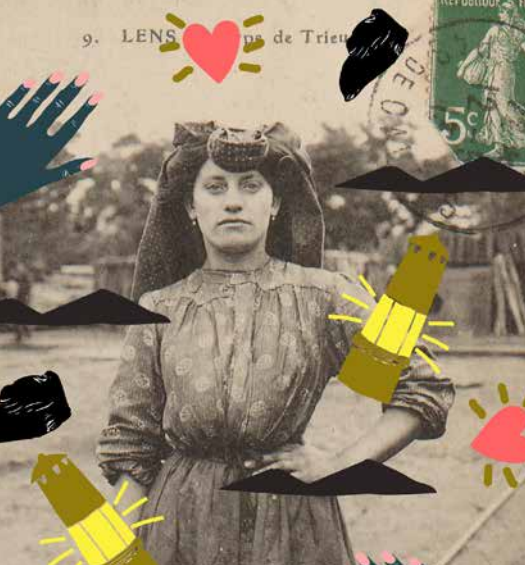

SAMEDI 17 MARS 2018 – DE 14H A 17H45 EN CONTINU

→ Pour tous

ATELIER «FABRIQUE TON CAFU»

PAR LE COLLECTIF FAUX AMIS +

Nous vous proposons d'imprimer à l'aide d'encre et de tampons votre propre foulard, inspiré du cafu que portaient les trieuses de charbon. À l'issue de l'expérience nous vous proposons de vous faire tirer le portrait avec vos coiffes en famille ! Repartez avec vos foulards et une photo souvenir.